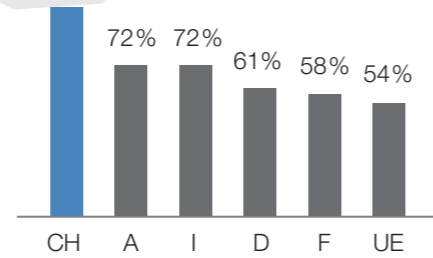

Jahre Schweizer Bahnen
ans de chemin de fer en Suisse
anni di ferrovie svizzere
onns viafiers svizras

Les chemins de fer suisses en chiffres

5317 km

Longueur du réseau ferroviaire

(Les tronçons à plusieurs voies sont comptés une seule fois.) Source: OFS, 2020

100%

Électrification du réseau ferroviaire

Source: Allianz pro Schiene, réseaux ferroviaires étatiques, 2018

1772

Nombre de gares et d'arrêts de train

Source: OFS, 2020

30,3 mio.

de tonnes-kilomètres/jour