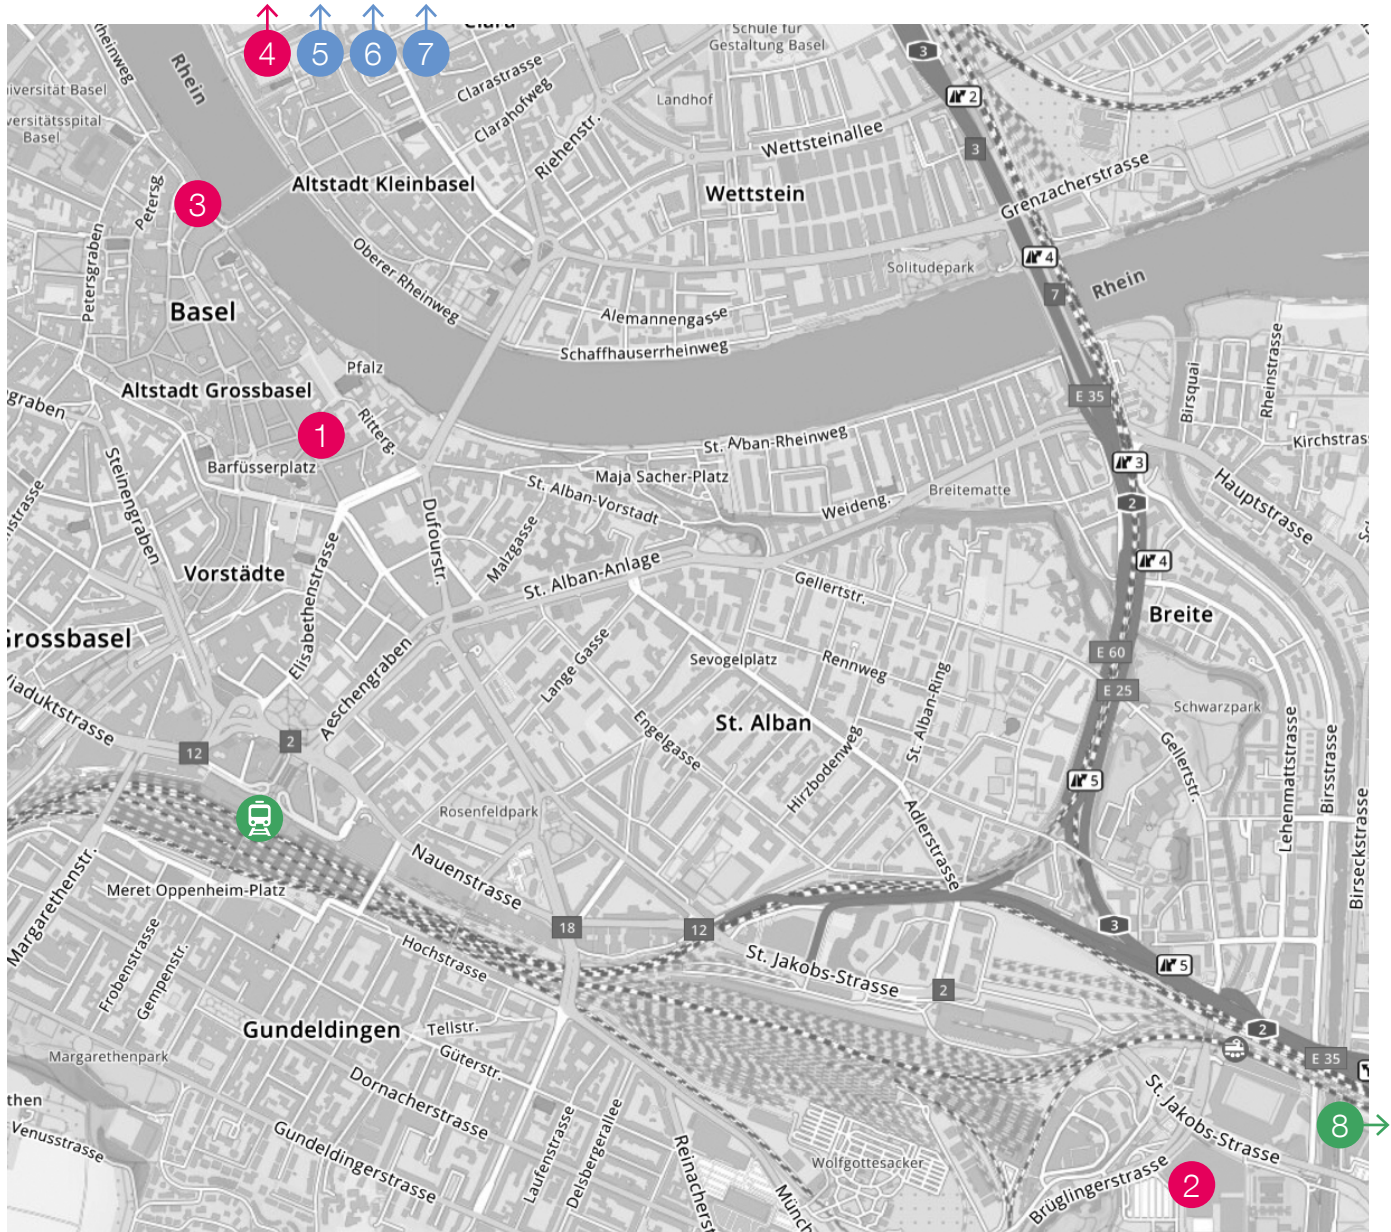

GV VöV/AG UTP 2023

Situationsplan Basel / Plan de situation Bâle

- | | | |
|---|---|--|
| <p>1 Motel One
Barfüssergasse 16</p> <p>2 St. Jakobshalle Basel
St. Jakobs-Strasse 390
Anreise</p> <p>3 Schifflande Basel
Schifflande 1</p> <p> Bahnhof Basel SBB</p> | <p>4 Sandoase
Westquaistrasse 75</p> <p>Passagierbootterminal
Dreiländereck</p> <p>5 Klybeckplatz
Treffpunkt Aktivität A</p> | <p>6 Hafenmuseum
Westquaistrasse 2, Treffpunkt Aktivität B</p> <p>7 BVB, Service-Zentrum Wiesenplatz
Wiesenplatz 7</p> <p>8 Bahnhof Muttenz
Treffpunkt Aktivität C</p> |
|---|---|--|

- 4 Sandoase**
Westquaistrasse 75
Passagierbootterminal
Dreiländereck
- 5 Klybeckplatz** (Treffpunkt Aktivität A)
Vom Bahnhof Basel **Linie 8** (Richtung Kleinhüningen) bis zur Haltestelle Ciba
- 6 Hafenmuseum** Westquaistrasse 2 (Treffpunkt Aktivität B)
Vom Bahnhof Basel **Linien 8 oder 36** (Richtung Kleinhüningen) bis zur Haltestelle Kleinhüningen, 5 Minuten Fussweg.
- 7 BVB, Service-Zentrum Wiesenplatz**
(Auftritt Bundesrat Albert Rösti und Stehlunch)
Wiesenplatz 7