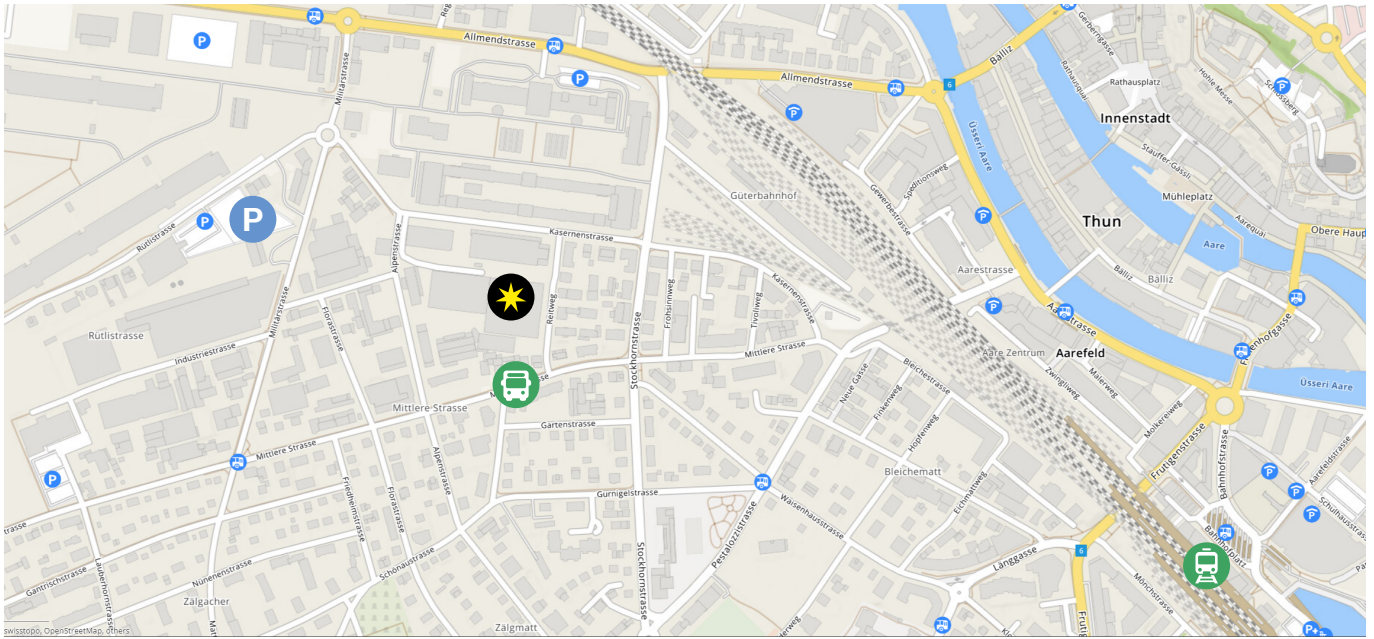

BUS 24

Situationsplan Thun / Plan de situation Thoune

-  **Bahnhof Thun**
-  **Bushaltestelle**
Linie 6, Reitweg/Expo

-  **Thun-Expo**
Kasernenstrasse 35b

-  **Parkplatz / zu Fuss**
Folgen Sie der Signalisation
thun  **expo**